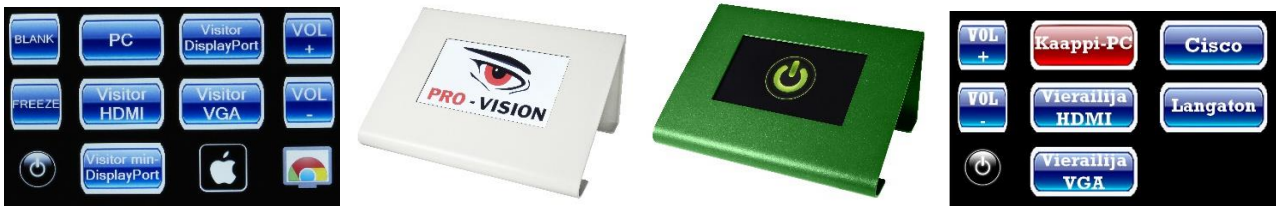

EasyTouch järjestelmä toimitetaan valmiiksi ohjelmoituna ja asennetaan esitystilaan käyttövalmiiksi. Kaapelointi toteutetaan niin, että tilan yleisilme pysyy siistinä. *EasyTouch* ei vaadi erillistä laiteräkkiä. Ohjauselektronikka on omissa koteloissaan.

EasyTouch on suunniteltu vastaamaan käyttäjien toiveita. Järjestelmä ohjelmoidaan asiakkaan laitteiden kanssa yhteensopivaksi niin, että kaikki tarpeellinen on, mutta ei mitään ylimääräistä haittaamassa käyttöä. Näin järjestelmä pysyy käyttövarmana ja edullisena. Myös huolto ja päivitys laitekannan uudistuessa onnistuu helposti.

Näyttö on monipuolisesti muokattavissa. Painikkeiden määrää, ulkonäköä ja tekstiä voidaan vapaasti muuttaa. Myös organisaation logo on mahdollista saada näytölle.

- HDMI 1.4 / 2.0, 3D, 4Kx2, sekä HDCP, CEC ja DVI yhteensopiva
- HDBaseT™
- Resoluutiot: UltraHD (4K x 2K), Full HD (1080p@60Hz/36-bit), 3D, VGA - WUXGA
- 2 x IR Control
- 8 x RS-232 Control
- 2 x Relay Control
- 3 x GPIO Control
- 2 X 5 V Output
- Audio: High Definition LPCM 7.1CH, Dolby TrueHD, Dolby Digital Plus ja DTS-HD
- Video Input: 5 x HDMI
- Video Output: 1 x HDMI or 1 x HDBaseT
- Video Max. Distance: HDMI 15 m, HDBaseT 40/70 m
- 5" TFT kosketusnäyttö
- Pöytäohjaimen mitat: 18 x 12 x 8 cm
- Pulverimaalattu kestävä teräskotelo, saatavissa eri väreissä
- Yhteensopiva esim. liiketunnistimen kanssa
- Valmius myös valkokankaan ohjaukselle
- Takuu 3 vuotta

EasyTouch-ohjaimia on asennettu jo satoja luokkahuoneisiin, kokous- ja esitystiloihin ympäri Suomea. *EasyTouch* on pitkän elinkaaren kokonaisuus ja näin myös ekologisesti sekä taloudellisesti kestävä ratkaisu. Se on saanut käyttäjiltä erittäin positiivista palautetta.